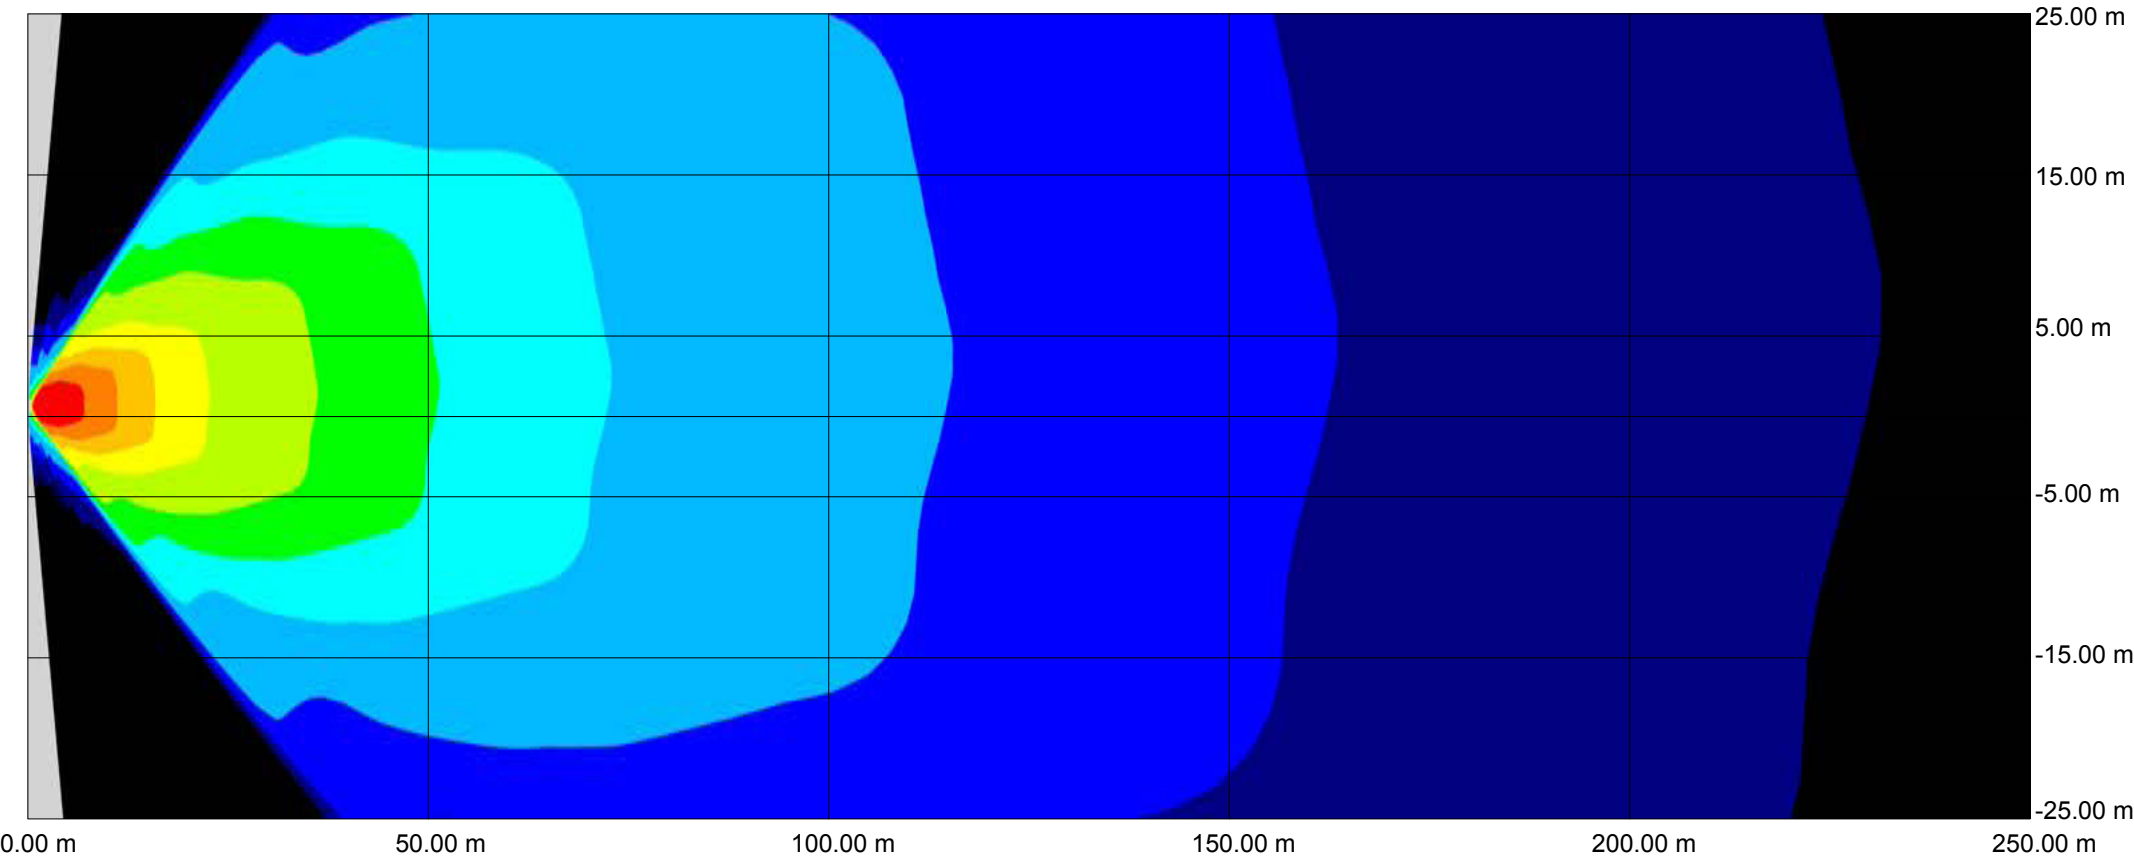

103RN - FLOOD

50.00 lx

2.000 lx

0.1000 lx

20.00 lx

1.000 lx

0.05000 lx

10.00 lx

0.5000 lx

5.000 lx

0.2000 lx